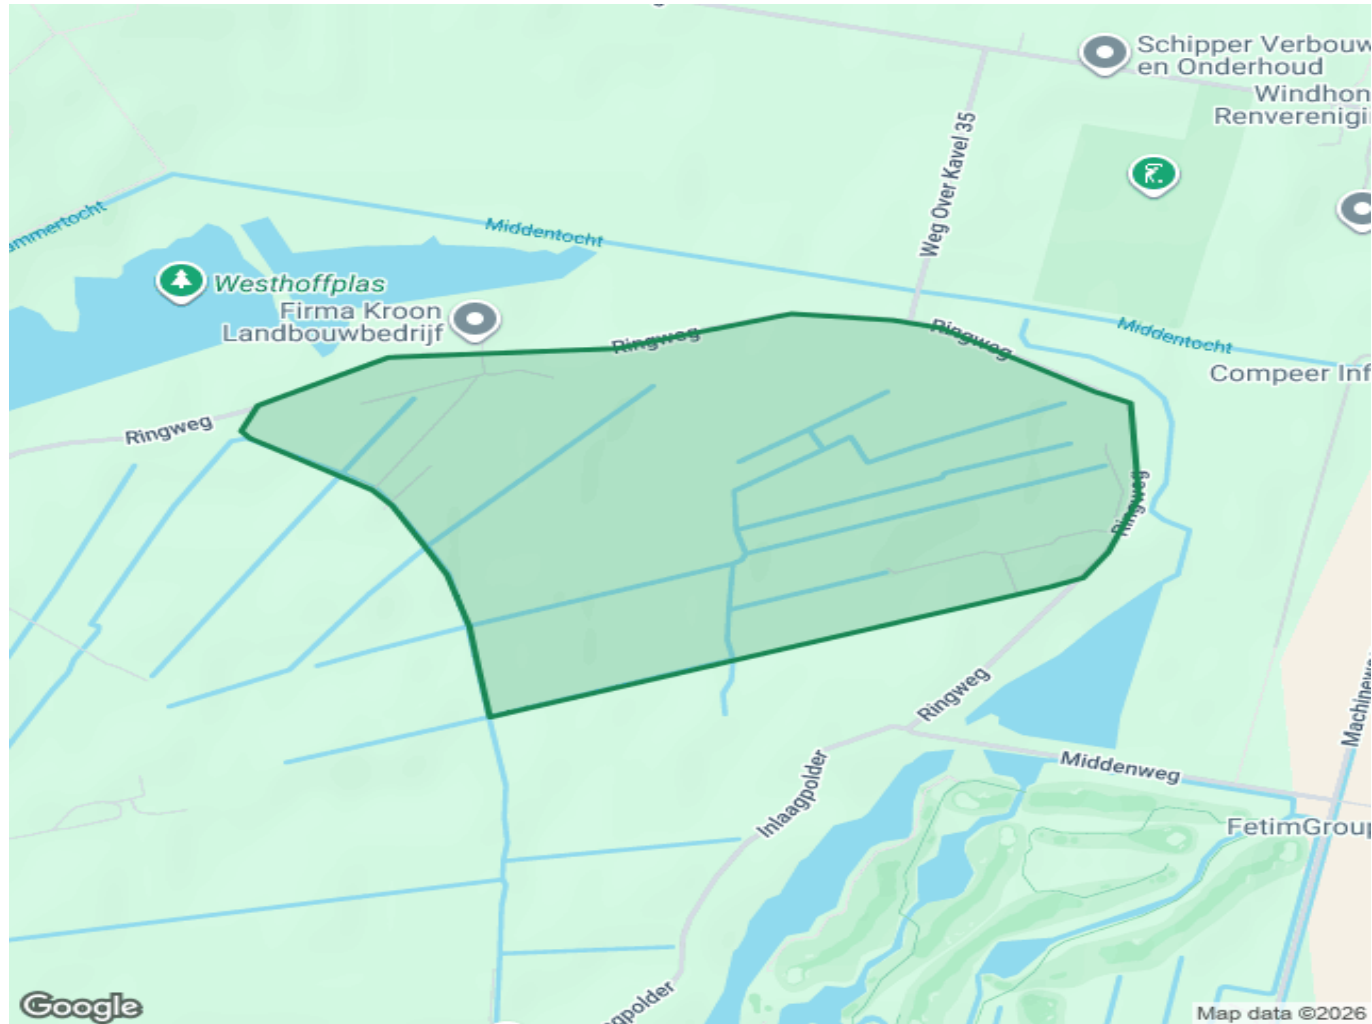

WBE Haarlemmermeer

Werkgebied Haarlemmermeer

Bron: Google Maps (Static Maps API) - Kaart gegenereerd op 14-04-2026 om 13:57:42 uur.